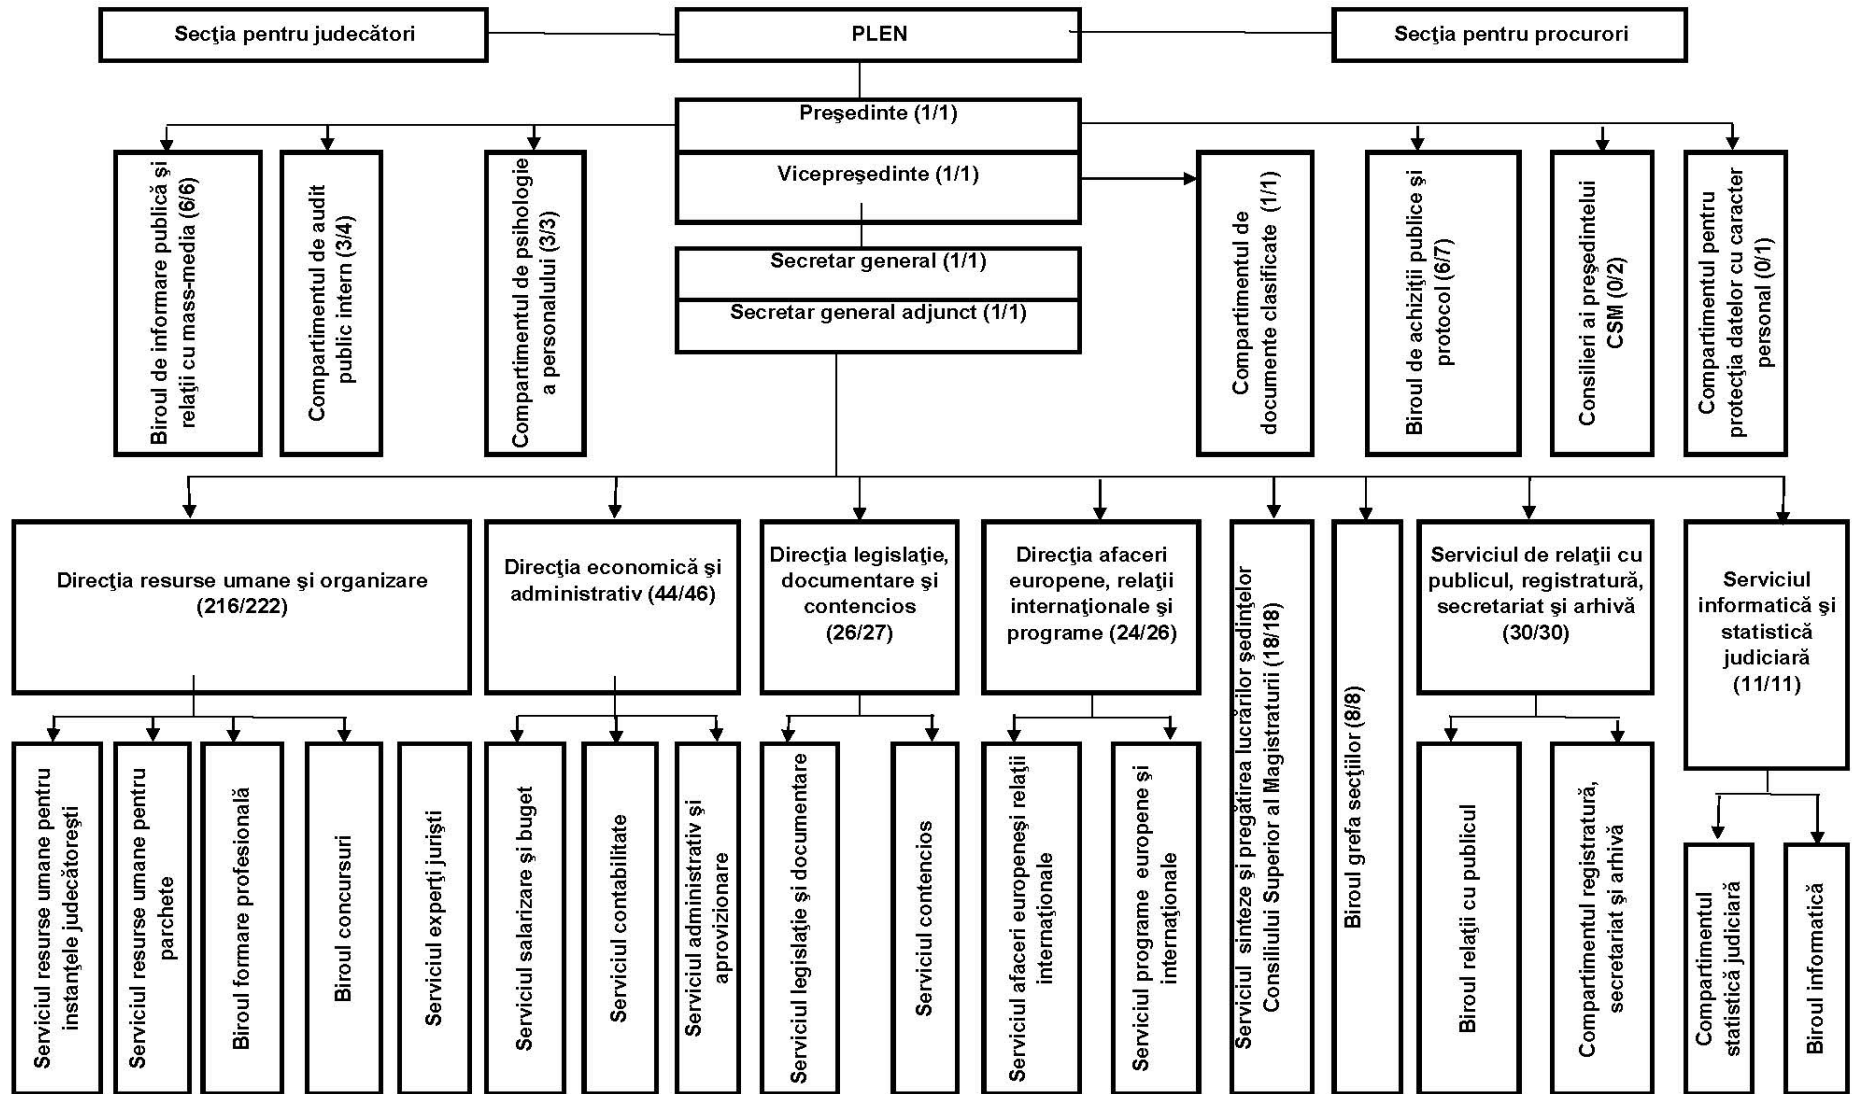

Consiliul Superior al
Magistraturii este garantul
independenței justiției.
(art.133 alin.(1) din Constituția
României, republicată)

ORGANIGRAMA

Consiliul Superior al Magistraturii

Broșură realizată de Biroul de Informare Publică
și Relații cu Mass Media

Note: Numărul maxim de posturi finanțate: 430

Lista tuturor funcțiilor de conducere din cadrul aparatului propriu al CSM este disponibilă la secțiunea: Prezentare -Structură aparat CSM

(): nr. posturi ocupate/nr. total posturi finanțate