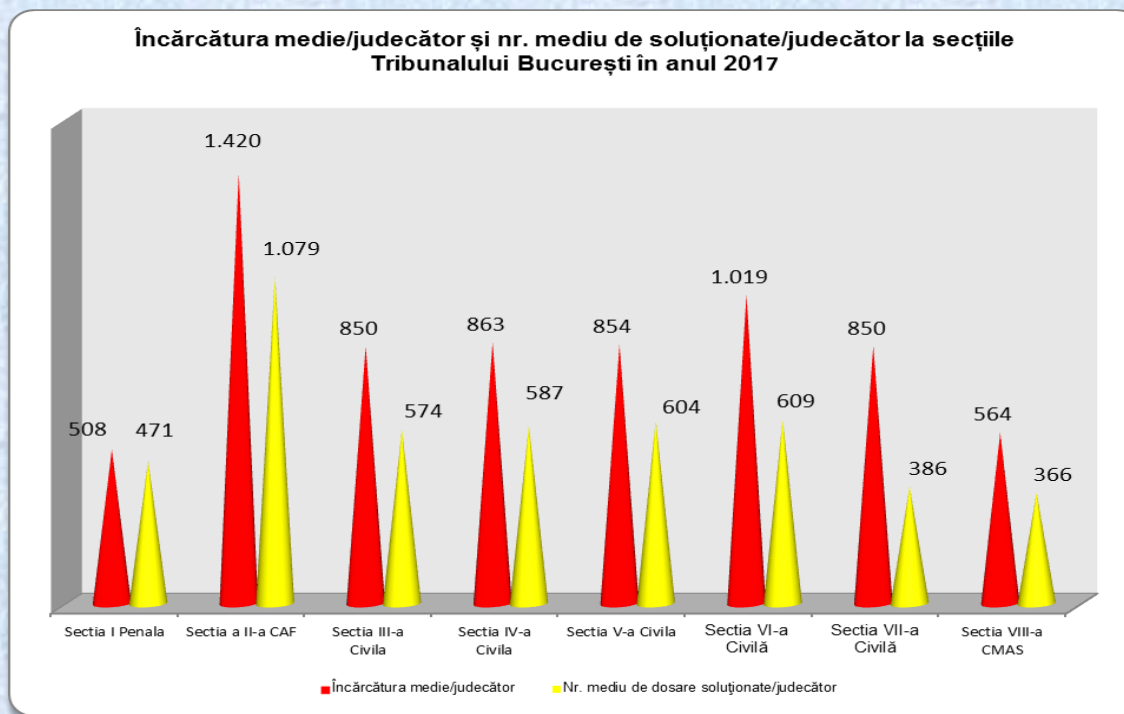

ÎNCĂRCĂTURA MEDIE LA TRIBUNALUL BUCUREȘTI PE JUDECĂTOR